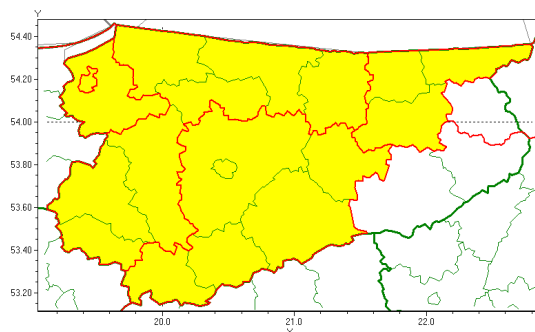

Zasięg ostrzeżenia w województwie

Oblodzenie

Ostrzeżenie meteorologiczne Nr 95

Nazwa biura	IMGW-PIB Centralne Biuro Prognoz Meteorologicznych - Wydział w Białymstoku
Zjawisko/stopień zagrożenia	Oblodzenie/ 1
Obszar	województwo warmińsko-mazurskie powiat elbląski
Ważność	od godz. 01:00 dnia 03.12.2021 do godz. 08:00 dnia 03.12.2021
Przebieg	Prognozuje się zamarzanie mokrej nawierzchni dróg i chodników po opadach deszczu ze mrogiem, mokrego mrogu, powodując ich oblodzenie. Temperatura minimalna około -3°C , temperatura minimalna przy gruncie około -7°C .
Prawdopodobieństwo wystąpienia zjawiska(%)	80%
Uwagi	Brak.
Dyrektor synoptyk IMGW-PIB	Tomasz Siemieniuk
Godzina i data wydania	godz. 22:27 dnia 02.12.2021
SMS	IMGW-PIB OSTRZEGA: OBLODZENIE/1 warmińsko-mazurskie/elbląski od 01:00/03.12 do 08:00/03.12.2021 temp. min. od -3°C do -1°C , przy gruncie do -7°C , lisko.