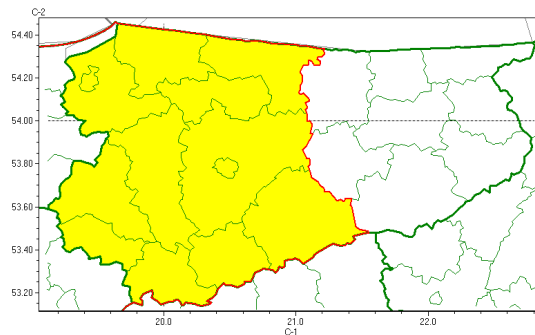

Zasięg ostrzeżeń w województwie

Burze z gradem
2022-07-04 05:22

WOJEWÓDZTWO WARMI SKO-MAZURSKIE
OSTRZEŻENIA METEOROLOGICZNE ZBIORCZO NR 116
WYKAZ OBOWIĄZUJĄCYCH OSTRZEŻEŃ
o godz. 05:22 dnia 04.07.2022

Zjawisko/Stopień zagrożenia	Burze z gradem/1
Obszar (w nawiasie numer ostrzeżenia dla powiatu)	powiaty: bartoszycki(55), braniewski(55), działdowski(53), Elbląg(55), elbląski(56), iławski(53), lidzbarski(55), nidzicki(53), nowomiejski(54), Olsztyn(53), olsztyński(54), ostródzki(53), szczycieński(54)
Ważność	od godz. 12:00 dnia 04.07.2022 do godz. 20:00 dnia 04.07.2022
Prawdopodobieństwo	80%
Przebieg	Prognozowane są burze, którym miejscami będą towarzyszyć silne opady deszczu od 15 mm do 20 mm oraz porywy wiatru do 85 km/h. Miejscami grad.
SMS	IMGW-PIB OSTRZEŻENIA: BURZE Z GRADEM/1 warmińsko-mazurskie (13 powiatów) od 12:00/04.07 do 20:00/04.07.2022 deszcz 20 mm, grad, porywy 85 km/h. Dotyczy powiatów: bartoszycki, braniewski, działdowski, Elbląg, elbląski, iławski, lidzbarski, nidzicki, nowomiejski, Olsztyn, olsztyński, ostródzki i szczycieński.
RSO	Woj. warmińsko-mazurskie (13 powiatów), IMGW-PIB wydał ostrzeżenie pierwszego stopnia o burzach z gradem
Uwagi	Brak.