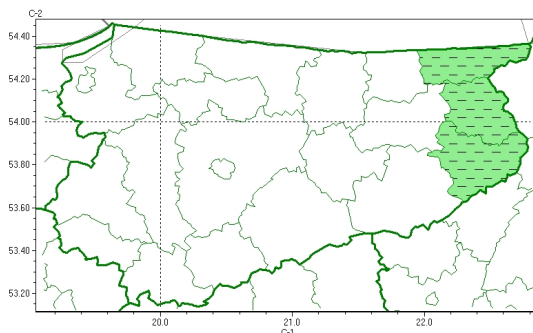

Zasięg ostrzeżeń w województwie

Opady mroźne
2022-12-07 11:11

WOJEWÓDZTWO WARMI SKO-MAZURSKIE
OSTRZE ENIA METEOROLOGICZNE ZBIORCZO NR 212
WYKAZ OBOWIĄZUJĄCYCH CYCHOSTRZEŃ
o godz. 11:11 dnia 07.12.2022

Zjawisko/Stopień zagrożenia	Opady mroźne/2 ODWOŁANIE
Obszar (w nawiasie numer ostrzeżenia dla powiatu)	powiaty: elcki(86), gołdapski(84), olecki(85)
Czas odwołania	godz. 11:11 dnia 07.12.2022
Przyczyna	Zjawisko zakończyło się
SMS	IMGW-PIB INFORMUJE: MARZNE OPADY/- warmi sko-mazurskie (3 powiaty) 11:11/07.12.2022 ZJAWISKO ZAKOŃCZYŁO SIĘ. Dotyczy powiatów: elcki, gołdapski i olecki.
RSO	Woj. warmi sko-mazurskie (3 powiaty), IMGW-PIB odwołał ostrzeżenie drugiego stopnia o opadach mroźnych
Uwagi	Brak