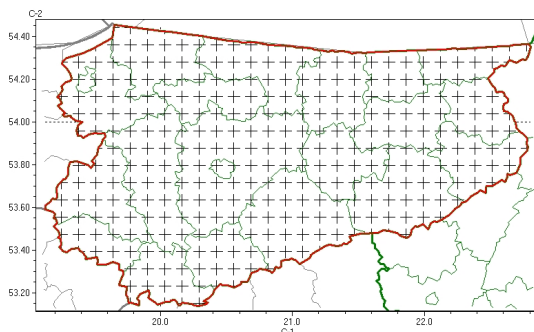

Zasięg komunikatu w województwie

Gęsta mgła

Komunikat meteorologiczny z godz. 10:23 dnia 22.12.2022

Nazwa biura	IMGW-PIB Centralne Biuro Prognoz Meteorologicznych - Wydział w Białymstoku
Zjawiska	Gęsta mgła
Obszar	województwo warmińsko-mazurskie powiaty: bartoszycki, braniewski, działowski, Elbląski, elbląski, ełcki, giżycki, gołdapski, iławski, kętrzyński, lidzbarski, mrągowski, nidzicki, nowomiejski, olecki, Olsztyn, olsztyński, ostródzki, piski, szczycieński, wgorzewski
Sytuacja meteorologiczna	Na obszarze województwa utrzymują się gęste mgły ograniczające widzialność od 100 m do 400 m. Przewiduje się, że w ciągu najbliższych godzin nadal utrzymają się mgły z widzialnością, ograniczającą widzialność do 200 m.
Uwagi	Komunikat przygotowano na podstawie danych z systemów teledetekcji atmosfery oraz sieci pomiarowo-obszernych IMGW-PIB. Lokalnie zjawiska mogą mieć inny przebieg niż opisany.
Godzina i data wydania	godz. 10:23 dnia 22.12.2022