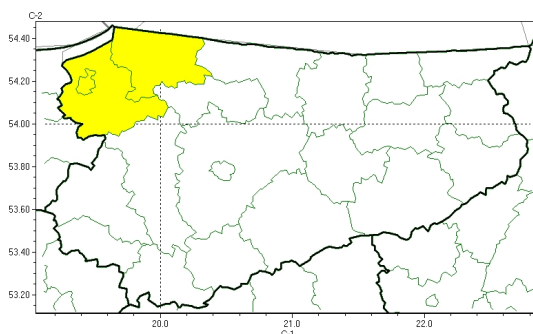

Intensywne opady śniegu

**PROGNOZA NIEBEZPIECZNYCH ZJAWISK METEOROLOGICZNYCH
NA PIERWSZ DOB**

Obszar	Województwo warmi sko-mazurskie
Wa no (cz. urz.)	od godz. 07:30 dnia 25.11.2023 (sobota) do godz. 07:30 dnia 26.11.2023 (niedziela)
Zjawisko/stopie zagro enia Kryteria	Intensywne opady niegu/1 (<i>braniewski, Elbl gi elbl ski</i>) Intensywne opady niegu powoduj ce przyrost pokrywy nie nej o 10-15 cm w czasie do 12 godzin lub o 15-20 cm w czasie do 24 godzin.

Brak niebezpiecznych zjawisk

**PROGNOZA NIEBEZPIECZNYCH ZJAWISK METEOROLOGICZNYCH
NA DRUG DOB**

Obszar	Województwo warmi sko-mazurskie
Wa no (cz. urz.)	od godz. 07:30 dnia 26.11.2023 (niedziela) do godz. 07:30 dnia 27.11.2023 (poniedziałek)
Zjawisko/stopie zagro enia Kryteria	Nie przewiduje si /-

Brak niebezpiecznych zjawisk

**PROGNOZA NIEBEZPIECZNYCH ZJAWISK METEOROLOGICZNYCH
NA TRZECI DOB**

Obszar	Województwo warmi sko-mazurskie
Wa no (cz. urz.)	od godz. 07:30 dnia 27.11.2023 (poniedziałek) do godz. 07:30 dnia 28.11.2023 (wtorek)
Zjawisko/stopie zagro enia Kryteria	Nie przewiduje si /-