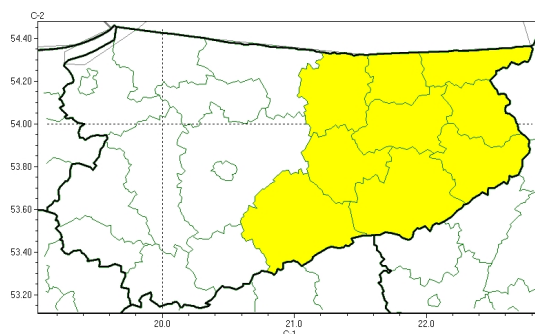

Oblodzenie

**PROGNOZA NIEBEZPIECZNYCH ZJAWISK METEOROLOGICZNYCH  
NA PIERWSZ DOB**

<b>Obszar</b>	Województwo warmi sko-mazurskie
<b>Wa no (cz. urz.)</b>	od godz. 07:30 dnia 11.01.2024 (czwartek) do godz. 07:30 dnia 12.01.2024 (pi tek)
<b>Zjawisko/stopie zagro enia Kryteria</b>	<b>Oblodzenie/1</b> (ełcki, gi ycki, gołdapski, k trzy ski, mr gowski, olecki, piski, szczycie ski i w gorzewski) Spadek temperatury powietrza poni ej 0°C powoduj cy zamarzanie mokrych nawierzchni dróg i chodników.

Brak niebezpiecznych zjawisk

**PROGNOZA NIEBEZPIECZNYCH ZJAWISK METEOROLOGICZNYCH  
NA DRUG DOB**

<b>Obszar</b>	Województwo warmi sko-mazurskie
<b>Wa no (cz. urz.)</b>	od godz. 07:30 dnia 12.01.2024 (pi tek) do godz. 07:30 dnia 13.01.2024 (sobota)
<b>Zjawisko/stopie zagro enia Kryteria</b>	Nie przewiduje si /-

Opady marznące

**PROGNOZA NIEBEZPIECZNYCH ZJAWISK METEOROLOGICZNYCH  
NA TRZECI DOB**

<b>Obszar</b>	Województwo warmińsko-mazurskie
<b>Ważność (cz. urz.)</b>	od godz. 07:30 dnia 13.01.2024 (sobota) do godz. 07:30 dnia 14.01.2024 (niedziela)
<b>Zjawisko/stopień zagrożenia Kryteria</b>	<b>Opady mroźne/1</b> (wszystkie powiaty) Słabe opady mroźnego deszczu lub mrozi, trwające nie dłużej niż 12 godzin i powodujące gołoledź.