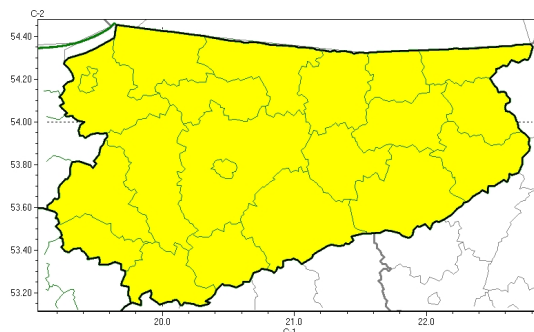

Brak niebezpiecznych zjawisk

**PROGNOZA NIEBEZPIECZNYCH ZJAWISK METEOROLOGICZNYCH
NA PIERWSZ DOB**

Obszar	Województwo warmi sko-mazurskie
Wa no (cz. urz.)	od godz. 07:30 dnia 02.04.2024 (wtorek) do godz. 07:30 dnia 03.04.2024 (roda)
Zjawisko/stopie zagro enia Kryteria	Nie przewiduje si /-

Oblodzenie

Przymrozki

**PROGNOZA NIEBEZPIECZNYCH ZJAWISK METEOROLOGICZNYCH
NA DRUGI DOB**

Obszar	Województwo warmińsko-mazurskie
Ważność (cz. urz.)	od godz. 07:30 dnia 03.04.2024 (roda) do godz. 07:30 dnia 04.04.2024 (czwartek)
Zjawisko/stopień zagrożenia Kryteria	Oblodzenie/1 (wszystkie powiaty) Spadek temperatury powietrza poniżej 0°C powodujący zamarzanie mokrych nawierzchni dróg i chodników. Przymrozki/1 (wszystkie powiaty) W okresie wiosennej wegetacji roślin spadek temperatury powietrza poniżej 0°C lub spadek temperatury przy gruncie poniżej -1°C.