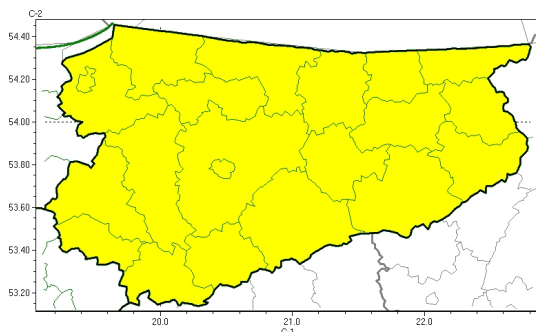

Brak niebezpiecznych zjawisk

**PROGNOZA NIEBEZPIECZNYCH ZJAWISK METEOROLOGICZNYCH
NA PIERWSZ DOB**

Obszar	Województwo warmi sko-mazurskie
Wa no (cz. urz.)	od godz. 07:30 dnia 02.04.2024 (wtorek) do godz. 07:30 dnia 03.04.2024 (roda)
Zjawisko/stopie zagro enia Kryteria	Nie przewiduje si /-

Oblodzenie

Przymrozki

**PROGNOZA NIEBEZPIECZNYCH ZJAWISK METEOROLOGICZNYCH
NA DRUGI DOB**

Obszar	Województwo warmińsko-mazurskie
Ważność (cz. urz.)	od godz. 07:30 dnia 03.04.2024 (roda) do godz. 07:30 dnia 04.04.2024 (czwartek)
Zjawisko/stopień zagrożenia Kryteria	Oblodzenie/1 (wszystkie powiaty) Spadek temperatury powietrza poniżej 0°C powodujący zamarzanie mokrych nawierzchni dróg i chodników. Przymrozki/1 (wszystkie powiaty) W okresie wiosennej wegetacji roślin spadek temperatury powietrza poniżej 0°C lub spadek temperatury przy gruncie poniżej -1°C.