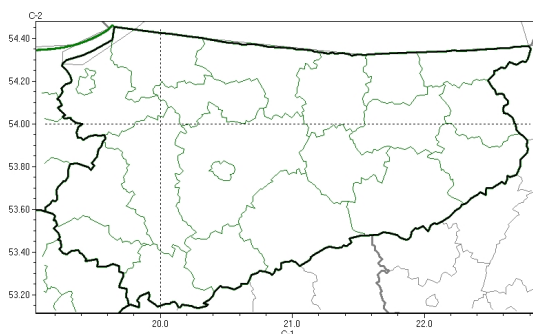

Brak niebezpiecznych zjawisk

**PROGNOZA NIEBEZPIECZNYCH ZJAWISK METEOROLOGICZNYCH
NA CZWART DOB**

Obszar	Województwo warmi sko-mazurskie
Wa no (cz. urz.)	od godz. 07:30 dnia 05.04.2024 (pi tek) do godz. 07:30 dnia 06.04.2024 (sobota)
Zjawisko/stopie zagro enia Kryteria	Nie przewiduje si /-

Godzina i data wydania	godz. 23:14 dnia 01.04.2024
Uwagi	Prognoza niebezpiecznych zjawisk meteorologicznych jest informacj orientacyjn .Wydawanie depeszy OSTRZE ENIE uniewa nia i anuluje wszystkie informacje dotycz etego samego okresu i zjawiska zawarte w prognozie. Sprawd aktualne ostrze enia oraz tekstow prognoz synoptyczn .

Opracowanie niniejsze i jego format, jako przedmiot prawa autorskiego podlega ochronie prawnej, zgodnie z przepisami ustawy z dnia 4 lutego 1994r o prawie autorskim i prawach pokrewnych (dz. U. z 2006 r. Nr 90, poz. 631 z pó n. zm.).

Wszelkie dalsze udost pnianie, rozpowszechnianie (przedruk, kopiowanie, wiadomo sms) jest dozwolone wył cznie w formie dosłownej z bezwzgl dnym wskazaniem ró dła informacji tj. IMGW-PIB.