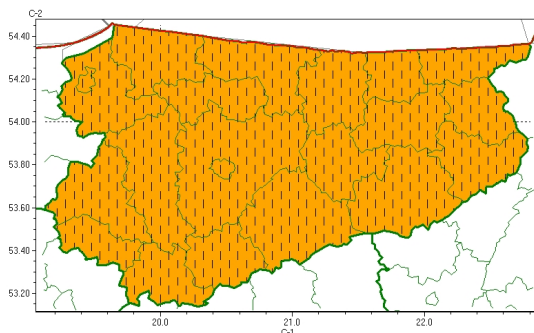

Zasięg ostrzeżeń w województwie

Burze
2024-05-20 09:46

WOJEWÓDZTWO WARMI SKO-MAZURSKIE OSTRZEŃNIA METEOROLOGICZNE ZBIORCZO NR 108 WYKAZ OBOWIĄZUJĄCYCH OSTRZEŃ o godz. 09:46 dnia 20.05.2024

Zjawisko/Stopień zagrożenia	Burze/2 ZMIANA
Obszar (w nawiasie numer ostrzeżenia dla powiatu)	powiaty: bartoszycki(50), braniewski(52), działdowski(48), Elbląg(55), elbląski(56), ełcki(55), giżycki(55), gołdapski(54), iławski(55), kętrzyński(53), lidzbarski(51), mrągowski(56), nidzicki(52), nowomiejski(52), olecki(56), Olsztyn(53), olsztyński(53), ostródzki(52), piski(55), szczyciński(53), wągrowski(54)
Ważność	od godz. 12:00 dnia 20.05.2024 do godz. 24:00 dnia 20.05.2024
Prawdopodobieństwo	70%
Przebieg	Prognozowane są miejscami burze, którym będą towarzyszyć bardzo silne opady deszczu od 35 mm do 50 mm, oraz porywy wiatru do 70 km/h. Miejscami grad.
SMS	IMGW-PIB OSTRZEŻENIA: BURZE/2 warmi sko-mazurskie (wszystkie powiaty) od 12:00/20.05 do 24:00/20.05.2024 deszcz 50 mm, porywy 70 km/h, miejscami grad. Dotyczy powiatów: wszystkie powiaty.
RSO	Woj. warmi sko-mazurskie (wszystkie powiaty), IMGW-PIB wydał ostrzeżenie drugiego stopnia o burzach
Uwagi	Zmiana dotyczy podniesienia stopnia ostrzeżenia - zwiększenie sumy opadów oraz występowanie opadów gradu.