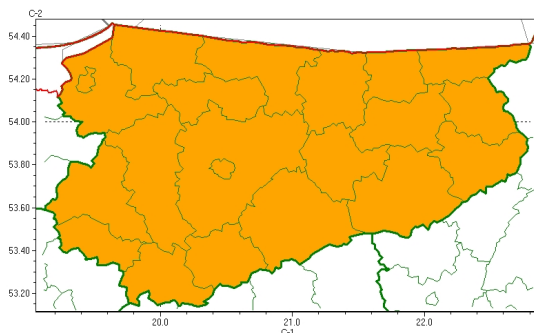

Zasięg ostrzeżeń w województwie

Upał
2024-06-26 11:58

WOJEWÓDZTWO WARMI SKO-MAZURSKIE OSTRZEŻENIA METEOROLOGICZNE ZBIORCZO NR 152 WYKAZ OBOWIĄZUJĄCYCH OSTRZEŻEŃ o godz. 11:58 dnia 26.06.2024

Zjawisko/Stopień zagrożenia	Upał/2
Obszar (w nawiasie numer ostrzeżenia dla powiatu)	powiaty: bartoszycki(69), braniewski(72), działdowski(66), Elbląg(75), elbląski(76), ełcki(69), giżycki(69), gołdapski(68), iławski(76), kętrzyński(70), lidzbarski(70), mrągowski(71), nidzicki(70), nowomiejski(73), olecki(70), Olsztyn(71), olsztyński(71), ostródzki(72), piski(70), szczyciński(69), wągrowski(68)
Ważność	od godz. 11:00 dnia 27.06.2024 do godz. 20:00 dnia 28.06.2024
Prawdopodobieństwo	80%
Przebieg	Prognozuje się upały. Temperatura maksymalna w dzień od 29°C do 33°C. Temperatura minimalna w nocy od 17°C do 21°C.
SMS	IMGW-PIB OSTRZEŻENIA: UPAŁ/2 warmi sko-mazurskie (wszystkie powiaty) od 11:00/27.06 do 20:00/28.06.2024 temp. maks 29-33st.C, temp min 17-21st.C. Dotyczy powiatów: wszystkie powiaty.
RSO	Woj. warmi sko-mazurskie (wszystkie powiaty), IMGW-PIB wydał ostrzeżenie drugiego stopnia o upałach
Uwagi	Ostrzeżenie może być kontynuowane.