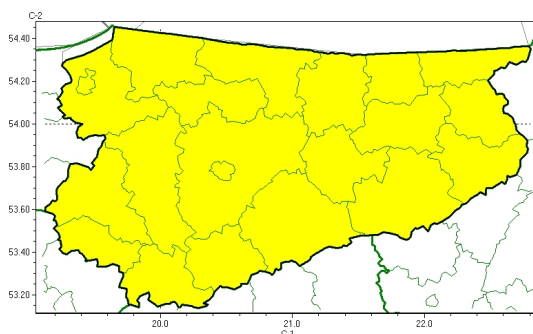

Burze

**PROGNOZA NIEBEZPIECZNYCH ZJAWISK METEOROLOGICZNYCH
NA CZWART DOB**

Obszar	Województwo warmińsko-mazurskie
Ważność (cz. urz.)	od godz. 07:30 dnia 24.07.2024 (roda) do godz. 07:30 dnia 25.07.2024 (czwartek)
Zjawisko/stopień zagrożenia Kryteria	Burze/1 (wszystkie powiaty) Burze z opadami deszczu 20-35 mm lub porywami wiatru o prędkości 70-85 km/h. Lokalnie grad.

Godzina i data wydania	godz. 14:57 dnia 20.07.2024
Uwagi	Prognoza niebezpiecznych zjawisk meteorologicznych jest informacją orientacyjną. Wydanie depeszy OSTRZEŻENIENIEM i anuluje wszystkie informacje dotyczące tego samego okresu i zjawiska zawarte w prognozie. Sprawdź aktualne ostrzeżenie oraz teksty prognoz synoptycznych.

Opracowanie niniejsze i jego format, jako przedmiot prawa autorskiego podlega ochronie prawnej, zgodnie z przepisami ustawy z dnia 4 lutego 1994r o prawie autorskim i prawach pokrewnych (dz. U. z 2006 r. Nr 90, poz. 631 z późn. zm.).

Wszelkie dalsze udostępnianie, rozpowszechnianie (przedruk, kopiowanie, wiadomości sms) jest dozwolone wyłącznie w formie dosłownej z bezwzględnym wskazaniem źródła informacji tj. IMGW-PIB.