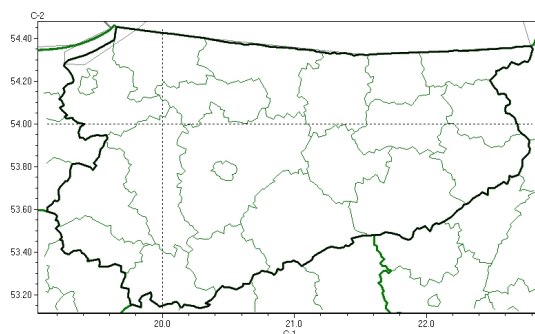

Brak niebezpiecznych zjawisk

**PROGNOZA NIEBEZPIECZNYCH ZJAWISK METEOROLOGICZNYCH
NA PIERWSZ DOB**

Obszar	Województwo warmi sko-mazurskie
Wa no (cz. urz.)	od godz. 07:30 dnia 21.07.2024 (niedziela) do godz. 07:30 dnia 22.07.2024 (poniedziałek)
Zjawisko/stopie zagro enia Kryteria	Nie przewiduje si /-

Brak niebezpiecznych zjawisk

**PROGNOZA NIEBEZPIECZNYCH ZJAWISK METEOROLOGICZNYCH
NA DRUG DOB**

Obszar	Województwo warmi sko-mazurskie
Wa no (cz. urz.)	od godz. 07:30 dnia 22.07.2024 (poniedziałek) do godz. 07:30 dnia 23.07.2024 (wtorek)
Zjawisko/stopie zagro enia Kryteria	Nie przewiduje si /-