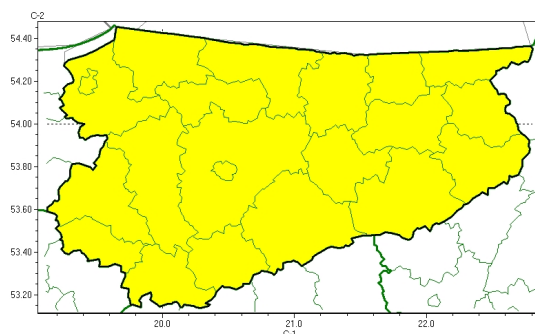

Brak niebezpiecznych zjawisk

**PROGNOZA NIEBEZPIECZNYCH ZJAWISK METEOROLOGICZNYCH
NA DRUG DOB**

Obszar	Województwo warmi sko-mazurskie
Wa no (cz. urz.)	od godz. 07:30 dnia 22.07.2024 (poniedziałek) do godz. 07:30 dnia 23.07.2024 (wtorek)
Zjawisko/stopie zagro enia Kryteria	Nie przewiduje si /-

Burze

**PROGNOZA NIEBEZPIECZNYCH ZJAWISK METEOROLOGICZNYCH
NA TRZECI DOB**

Obszar	Województwo warmi sko-mazurskie
Wa no (cz. urz.)	od godz. 07:30 dnia 23.07.2024 (wtorek) do godz. 07:30 dnia 24.07.2024 (roda)
Zjawisko/stopie zagro enia Kryteria	Burze/1 (wszystkie powiaty) Burze z opadami deszczu 20-35 mm lub porywami wiatru o pr dko ci 70-85 km/h. Lokalnie grad.