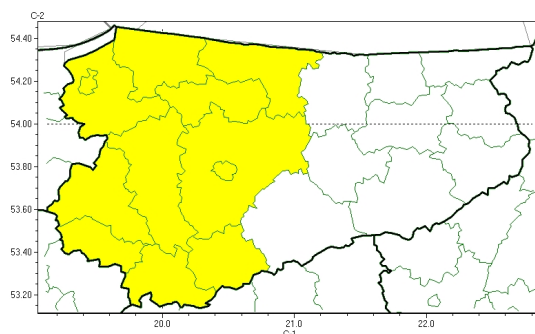

Gęsta mgła

**PROGNOZA NIEBEZPIECZNYCH ZJAWISK METEOROLOGICZNYCH
NA PIERWSZ DOB**

Obszar	Województwo warmińsko-mazurskie
Ważność (cz. urz.)	od godz. 07:30 dnia 25.10.2024 (piątek) do godz. 07:30 dnia 26.10.2024 (sobota)
Zjawisko/stopień zagrożenia Kryteria	Gęsta mgła/1 (bartoszycki, braniewski, działdowski, Elbląg, elbląski, iławski, lidzbarski, nidzicki, nowomiejski, Olsztyn, olsztyński i ostródzki) Gęsta mgła ograniczająca widzialność poniżej 200 m i utrzymująca się przez przynajmniej 8 godzin.

Brak niebezpiecznych zjawisk

**PROGNOZA NIEBEZPIECZNYCH ZJAWISK METEOROLOGICZNYCH
NA DRUG DOB**

Obszar	Województwo warmi sko-mazurskie
Wa no (cz. urz.)	od godz. 07:30 dnia 26.10.2024 (sobota) do godz. 07:30 dnia 27.10.2024 (niedziela)
Zjawisko/stopie zagro enia Kryteria	Nie przewiduje si /-

Brak niebezpiecznych zjawisk

**PROGNOZA NIEBEZPIECZNYCH ZJAWISK METEOROLOGICZNYCH
NA TRZECI DOB**

Obszar	Województwo warmi sko-mazurskie
Wa no (cz. urz.)	od godz. 07:30 dnia 27.10.2024 (niedziela) do godz. 07:30 dnia 28.10.2024 (poniedziałek)
Zjawisko/stopie zagro enia Kryteria	Nie przewiduje si /-