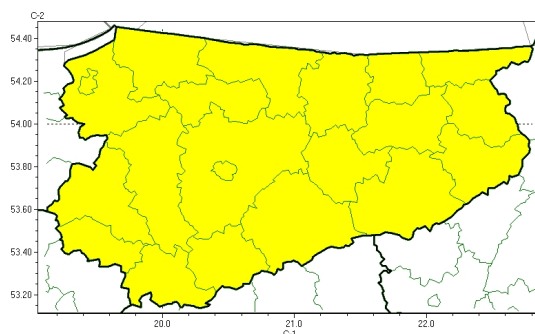

Brak niebezpiecznych zjawisk

**PROGNOZA NIEBEZPIECZNYCH ZJAWISK METEOROLOGICZNYCH
NA PIERWSZĄDOBE**

Obszar	Województwo warmińsko-mazurskie
Ważność (cz. urz.)	od godz. 07:30 dnia 11.12.2024 (środa) do godz. 07:30 dnia 12.12.2024 (czwartek)
Zjawisko/stopień zagrożenia Kryteria	Nie przewiduje się/-

Oblodzenie

**PROGNOZA NIEBEZPIECZNYCH ZJAWISK METEOROLOGICZNYCH
NA DRUGĄDOBE**

Obszar	Województwo warmińsko-mazurskie
Ważność (cz. urz.)	od godz. 07:30 dnia 12.12.2024 (czwartek) do godz. 07:30 dnia 13.12.2024 (piątek)
Zjawisko/stopień zagrożenia Kryteria	Oblodzenie/1 (wszystkie powiaty) Spadek temperatury powietrza poniżej 0°C powodujący zamarzanie mokrych nawierzchni dróg i chodników.

Brak niebezpiecznych zjawisk

**PROGNOZA NIEBEZPIECZNYCH ZJAWISK METEOROLOGICZNYCH
NA TRZECIĄDOBĘ**

Obszar	Województwo warmińsko-mazurskie
Ważność (cz. urz.)	od godz. 07:30 dnia 13.12.2024 (piątek) do godz. 07:30 dnia 14.12.2024 (sobota)
Zjawisko/stopień zagrożenia Kryteria	Nie przewiduje się/-