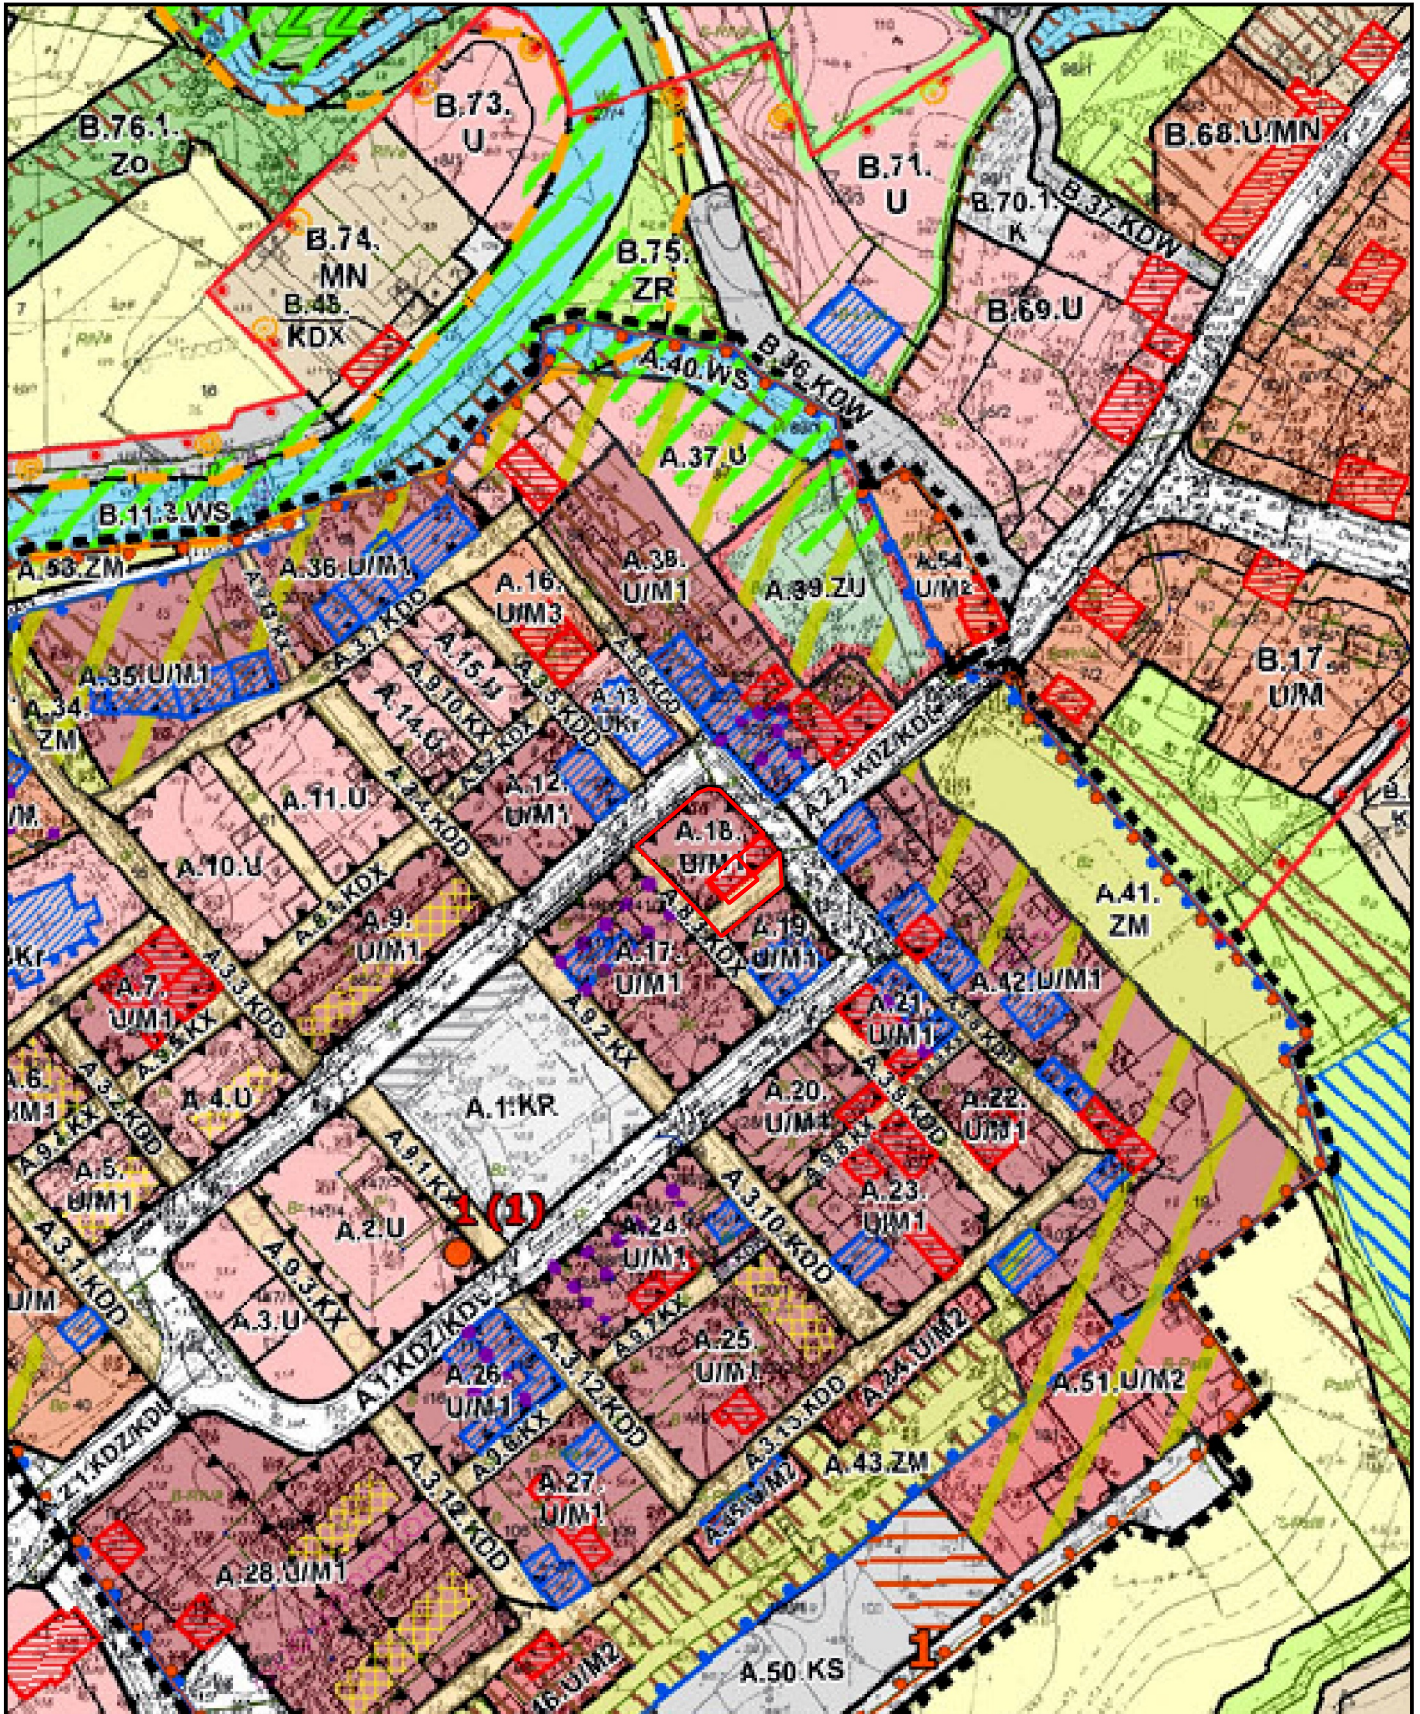

Działki: 136/4, obręb MŁYNARY 04 (A.18.U/M1; A.8.3.KDX), 136/3, obręb MŁYNARY 04 (A.18.U/M1; A.8.3.KDX).

SKALA: 1:2000

# OZNACZENIA RYSUNKU PLANU:

- granica OBSZARU A

## LINIE ROZGRANICZAJĄCE TERENY O RÓŻNYM PRZEZNACZENIU LUB RÓŻNYCH ZASADACH ZAGOSPODAROWANIA ORAZ ICH ONACZENIE

	- linie rozgraniczające tereny o różnym sposobie użytkowania
	- teren zabudowy usługowej,
	- teren usług sportu i kultury
	- teren zabudowy usługowej – usługi kultu religijnego
	- teren zabudowy usługowej – usługi handlu
	- teren zabudowy usługowej i zabudowy mieszkaniowej,
	- teren zabudowy zwartej wielofunkcyjnej usługowo - mieszkaniowej
	- teren zabudowy usługowej z uzupełniająca funkcją mieszkaniową
	- teren zabudowy usługowej o niskiej intensywności zagospodarowania z uzupełniająca funkcją mieszkaniową
	- teren zabudowy usługowej i zabudowy mieszkaniowej jednorodzinnej.
	- teren zabudowy usługowej, zabudowy mieszkaniowej i teren obiektów produkcyjnych, składów i magazynów.
	- teren zabudowy mieszkaniowej i zabudowy usługowej
	- teren zabudowy mieszkaniowej jednorodzinnej z uzupełniająca funkcją usługową
	- teren zabudowy mieszkaniowej jednorodzinnej,
	- teren zabudowy mieszkaniowej jednorodzinnej i jwielorodzinnej
	- teren zabudowy mieszkaniowej wielorodzinnej,
	- teren zabudowy mieszkaniowej wielorodzinnej i jednorodzinnej
	- teren obiektów produkcyjnych, składów i magazynów.
	- teren obiektów produkcyjnych, składów i magazynów i zabudowy usługowej
	- teren składowania i magazynowania towarów wielkogabarytowych.
	- teren zieleni parkowej
	- teren zieleni parkowej ochronnej
	- teren zieleni publicznej związanej z miastem lokacyjnym
	- teren zieleni publicznej z usługami publicznymi
	- teren zieleni rekreacyjnej
	- teren zieleni ochronnej
	- teren zieleni izolacyjnej
	- teren cmentarza
	- teren lasu - zalesienie
	- teren lasu
	- teren rolniczy
	- teren wód powierzchniowych śródlądowych