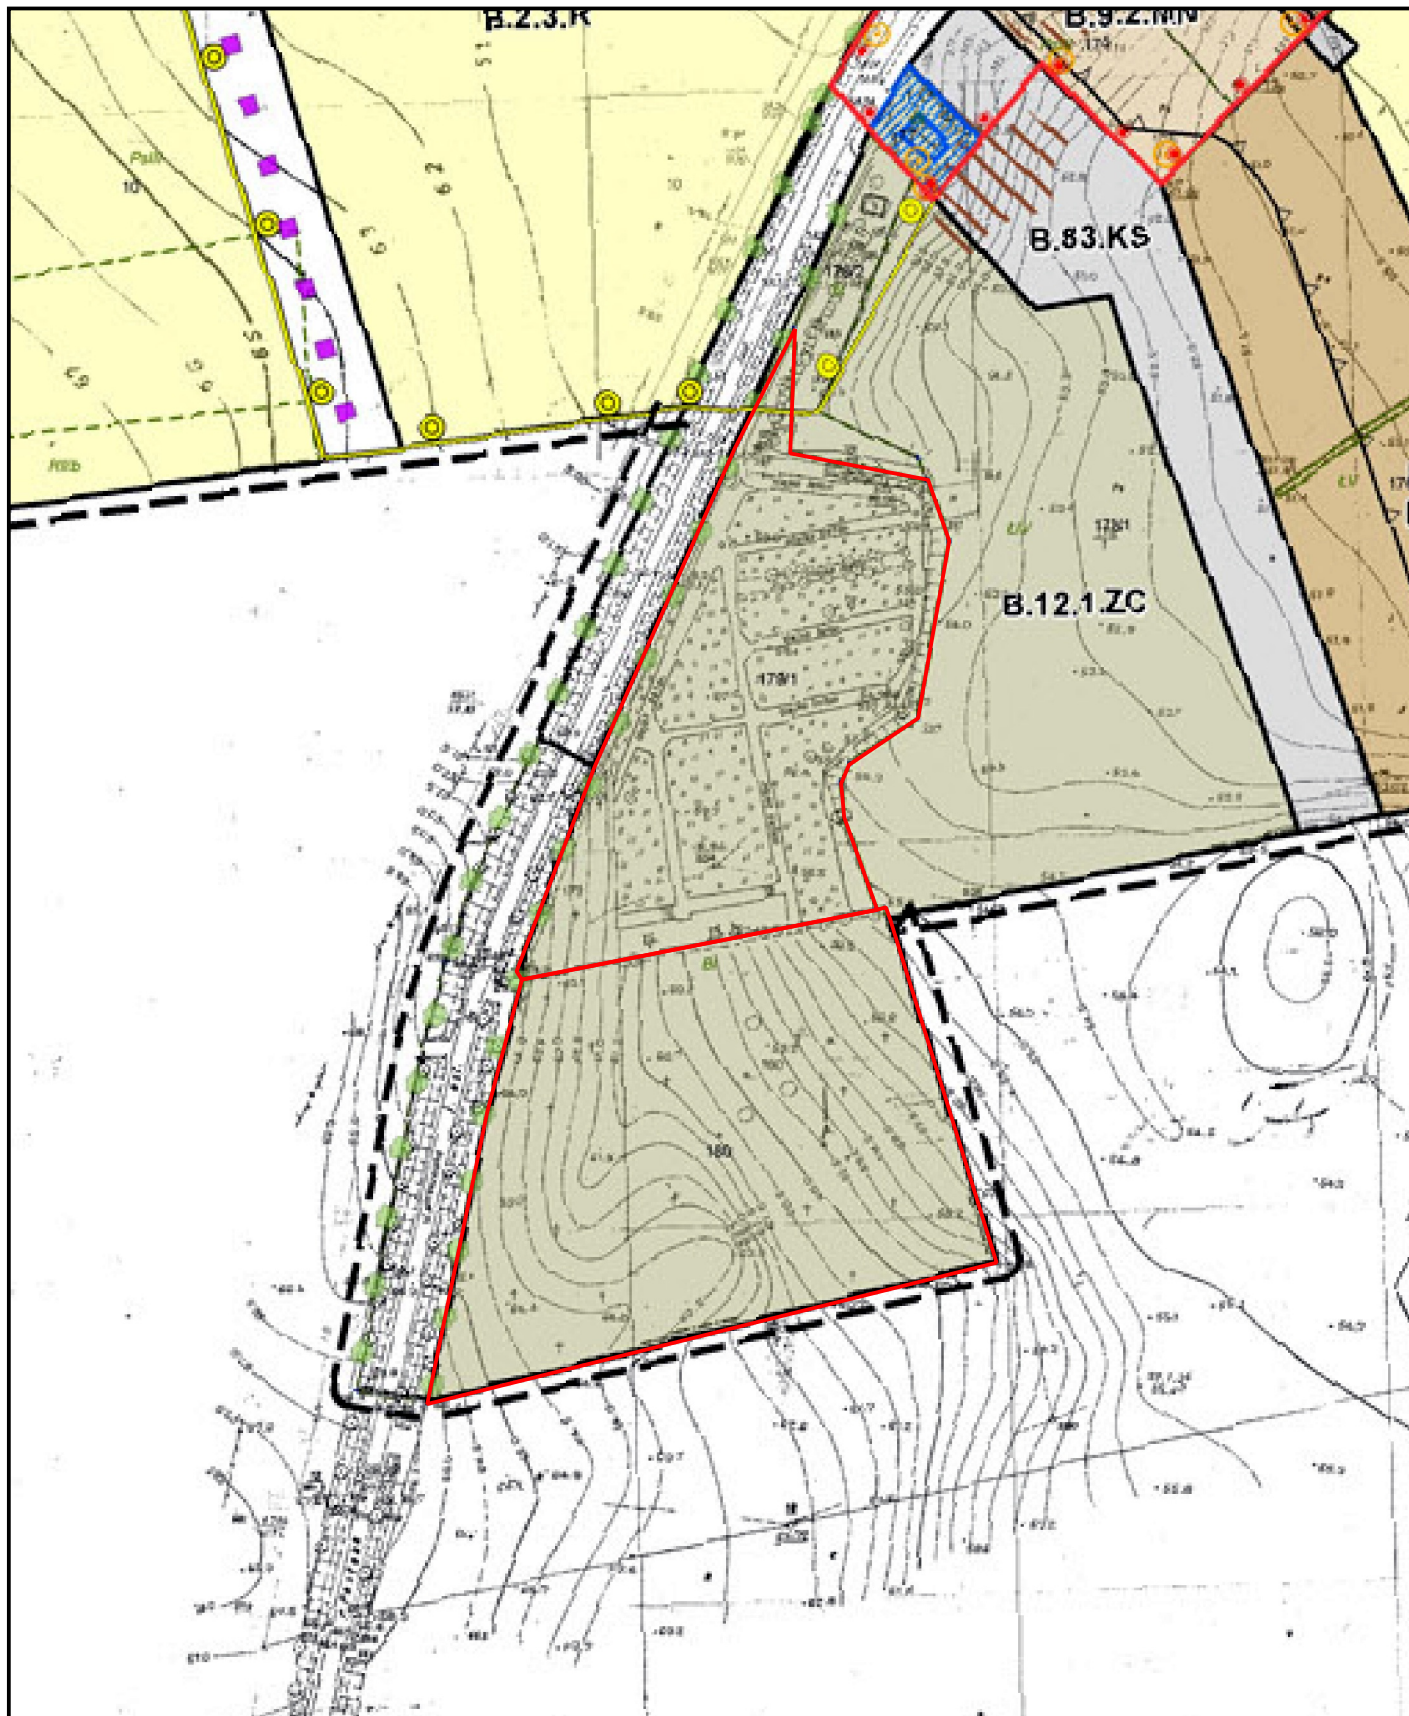

Działki: 179/1, obręb MŁYNARY 04 (B.12.1.ZC), 180, obręb MŁYNARY 04 (B.12.1.ZC).

SKALA: 1:2000

OZNACZENIA RYSUNKU PLANU:

- granica OBSZARU A

LINIE ROZGRANICZAJĄCE TERENY O RÓŻNYM PRZEZNACZENIU LUB RÓŻNYCH ZASADACH ZAGOSPODAROWANIA ORAZ ICH ONACZENIE

	- linie rozgraniczające tereny o różnym sposobie użytkowania
	- teren zabudowy usługowej,
	- teren usług sportu i kultury
	- teren zabudowy usługowej – usługi kultu religijnego
	- teren zabudowy usługowej – usługi handlu
	- teren zabudowy usługowej i zabudowy mieszkaniowej,
	- teren zabudowy zwartej wielofunkcyjnej usługowo - mieszkaniowej
	- teren zabudowy usługowej z uzupełniająca funkcją mieszkaniową
	- teren zabudowy usługowej o niskiej intensywności zagospodarowania z uzupełniająca funkcją mieszkaniową
	- teren zabudowy usługowej i zabudowy mieszkaniowej jednorodzinnej.
	- teren zabudowy usługowej, zabudowy mieszkaniowej i teren obiektów produkcyjnych, składów i magazynów.
	- teren zabudowy mieszkaniowej i zabudowy usługowej
	- teren zabudowy mieszkaniowej jednorodzinnej z uzupełniająca funkcją usługową
	- teren zabudowy mieszkaniowej jednorodzinnej,
	- teren zabudowy mieszkaniowej jednorodzinnej i jwielorodzinnej
	- teren zabudowy mieszkaniowej wielorodzinnej,
	- teren zabudowy mieszkaniowej wielorodzinnej i jednorodzinnej
	- teren obiektów produkcyjnych, składów i magazynów.
	- teren obiektów produkcyjnych, składów i magazynów i zabudowy usługowej
	- teren składowania i magazynowania towarów wielkogabarytowych.
	- teren zieleni parkowej
	- teren zieleni parkowej ochronnej
	- teren zieleni publicznej związanej z miastem lokacyjnym
	- teren zieleni publicznej z usługami publicznymi
	- teren zieleni rekreacyjnej
	- teren zieleni ochronnej
	- teren zieleni izolacyjnej
	- teren cmentarza
	- teren lasu - zalesienie
	- teren lasu
	- teren rolniczy
	- teren wód powierzchniowych śródlądowych