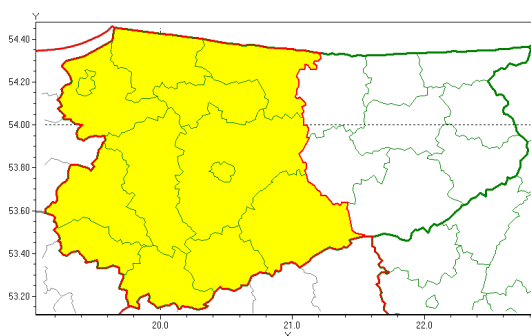

Zasięg ostrzeżenia w województwie

Przymrozki
 2019-04-15 11:21

WOJEWÓDZTWO WARMI SKO-MAZURSKIE
OSTRZEŻENIA METEOROLOGICZNE ZBIORCZO NR 60
WYKAZ OBOWIĄZUJĄCYCH OSTRZEŻEŃ
o godz. 11:21 dnia 15.04.2019

Zjawisko/Stopień zagrożenia	Przymrozki/1
Obszar (w nawiasie numer ostrzeżenia dla powiatu)	powiaty: bartoszycki(37), braniewski(38), działdowski(35), Elbląg(39), elbląski(39), iławski(36), lidzbarski(37), nidzicki(35), nowomiejski(35), Olsztyn(36), olsztyński(36), ostródzki(35), szczycieński(36)
Ważność	od godz. 00:00 dnia 16.04.2019 do godz. 08:00 dnia 16.04.2019
Prawdopodobieństwo	80%
Przebieg	Prognozuje się spadek temperatury do -3°C , a przy gruncie do -6°C .
SMS	IMGW-PIB OSTRZEŻENIA: PRZYMROZKI/1 warmińsko-mazurskie (13 powiatów) od 00:00/16.04 do 08:00/16.04.2019 temp. min do -3°C , przy gruncie do -6°C . Dotyczy powiatów: bartoszycki, braniewski, działdowski, Elbląg, elbląski, iławski, lidzbarski, nidzicki, nowomiejski, Olsztyn, olsztyński, ostródzki i szczycieński.
RSO	Woj. warmińsko-mazurskie (13 powiatów), IMGW-PIB wydał ostrzeżenie pierwszego stopnia o przymrozkach
Uwagi	Brak.
Dyrektor synoptyk IMGW-PIB	Wiesław Winnicki