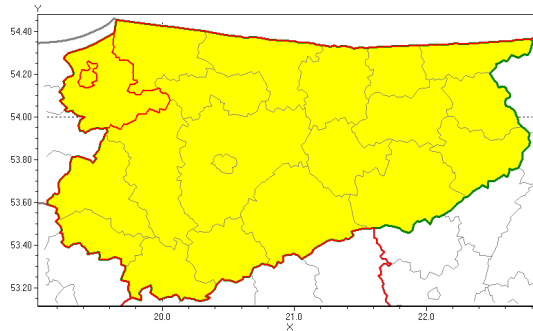

Zasięg ostrzeżenia w województwie

Burze z gradem

**Ostrzeżenie meteorologiczne Nr 49**

<b>Nazwa biura</b>	IMGW-PIB Centralne Biuro Prognoz Meteorologicznych w Białymstoku
<b>Zjawisko/stopień zagrożenia</b>	Burze z gradem/ 1
<b>Obszar</b>	województwo warmińsko-mazurskie <b>powiat elbląski</b>
<b>Ważność</b>	od godz. 11:00 dnia 21.05.2019 do godz. 23:00 dnia 21.05.2019
<b>Przebieg</b>	Prognozuje się wystąpienie burz z opadami deszczu miejscami od 20 mm do 30 mm, lokalnie do 40 mm oraz porywami wiatru do 70 km/h. Miejscami możliwy grad.
<b>Prawdopodobieństwo wystąpienia zjawiska(%)</b>	80%
<b>Uwagi</b>	Brak.
<b>Dyrektor synoptyk IMGW-PIB</b>	Tomasz Siemieniuk
<b>Godzina i data wydania</b>	godz. 09:13 dnia 21.05.2019
<b>SMS</b>	IMGW-PIB OSTRZEŻENIE: BURZE Z GRADEM/1 warmińsko-mazurskie/elbląski od 11:00/21.05 do 23:00/21.05.2019 deszcz 40 mm, porywy 70 km/h.