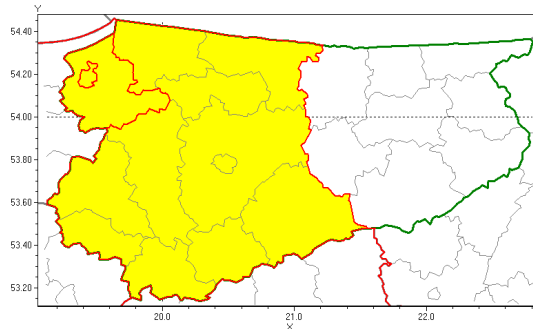

Zasięg ostrzeżenia w województwie

Burze z gradem

Ostrzeżenie meteorologiczne Nr 54

Nazwa biura	IMGW-PIB Biuro Prognoz Meteorologicznych w Białymstoku
Zjawisko/stopień zagrożenia	Burze z gradem/ 1
Obszar	województwo warmińsko-mazurskie powiat elbląski
Ważność	od godz. 14:00 dnia 07.06.2019 do godz. 23:00 dnia 07.06.2019
Przebieg	Prognozuje się wystąpienie burz z opadami deszczu miejscami od 20 mm do 30 mm, lokalnie do 40 mm oraz porywami wiatru do 80 km/h. Miejscami możliwy grad.
Prawdopodobieństwo wystąpienia zjawiska(%)	80%
Uwagi	Brak.
Dyrektor synoptyk IMGW-PIB	Magdalena Pękala
Godzina i data wydania	godz. 09:31 dnia 07.06.2019
SMS	IMGW-PIB OSTRZEŻENIE: BURZE Z GRADEM/1 warmińsko-mazurskie/elbląski od 14:00/07.06 do 23:00/07.06.2019 deszcz 40 mm, porywy 80 km/h, grad.