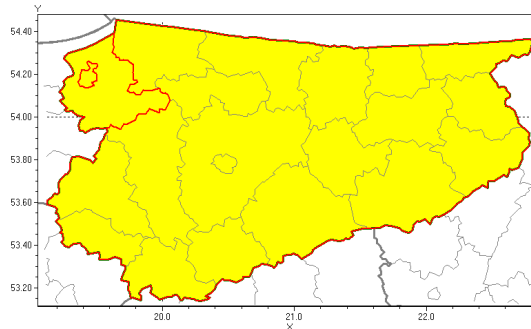

Zasięg ostrzeżenia w województwie

Burze z gradem

Ostrzeżenie meteorologiczne Nr 66

Nazwa biura	IMGW-PIB Biuro Prognoz Meteorologicznych w Białymstoku
Zjawisko/stopień zagrożenia	Burze z gradem/ 1
Obszar	województwo warmińsko-mazurskie powiat elbląski
Ważność	od godz. 14:00 dnia 06.08.2019 do godz. 03:00 dnia 07.08.2019
Przebieg	Prognozuje się wystąpienie burz z opadami deszczu miejscami od 15 mm do 25 mm oraz z porywami wiatru do 75 km/h. Możliwy grad.
Prawdopodobieństwo wystąpienia zjawiska(%)	80%
Uwagi	Brak.
Dyrektor synoptyk IMGW-PIB	Magdalena Pękala
Godzina i data wydania	godz. 13:45 dnia 06.08.2019
SMS	IMGW-PIB OSTRZEŻA: BURZE Z GRADEM/1 warmińsko-mazurskie/elbląski od 14:00/06.08 do 03:00/07.08.2019 deszcz 25 mm, porywy 75 km/h, grad.