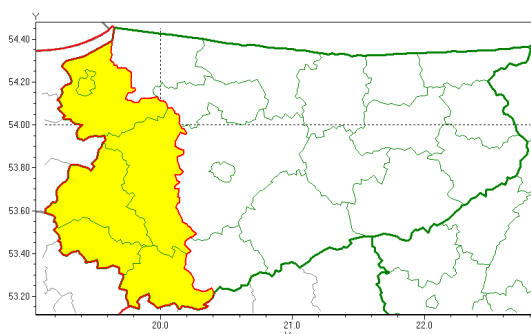

Zasięg ostrzeżeń w województwie

Upał
 2019-08-26 12:21

WOJEWÓDZTWO WARMI SKO-MAZURSKIE
OSTRZEŻENIA METEOROLOGICZNE ZBIORCZO NR 129
WYKAZ OBOWIĄZUJĄCYCH OSTRZEŻEŃ
o godz. 12:21 dnia 26.08.2019

Zjawisko/Stopień zagrożenia	Upał/1
Obszar (w nawiasie numer ostrzeżenia dla powiatu)	powiaty: działdowski(64), Elbląg(68), elbląski(68), iławski(64), nowomiejski(63), ostródzki(63)
Ważność	od godz. 13:00 dnia 27.08.2019 do godz. 18:00 dnia 28.08.2019
Prawdopodobieństwo	90%
Przebieg	Prognozuje się upały. Temperatura maksymalna w dzień od 28°C do 30°C. Temperatura minimalna w nocy od 16°C do 18°C.
SMS	IMGW-PIB OSTRZEŻEGA: UPAŁ/1 warmi sko-mazurskie (6 powiatów) od 13:00/27.08 do 18:00/28.08.2019 temp. maks 30 st, temp min 18 st. Dotyczy powiatów: działdowski, Elbląg, elbląski, iławski, nowomiejski i ostródzki.
RSO	Woj. warmi sko-mazurskie (6 powiatów), IMGW-PIB wydał ostrzeżenie pierwszego stopnia o upałach
Uwagi	Brak.
Dyrektor synoptyk IMGW-PIB	Maciej Maciejewski