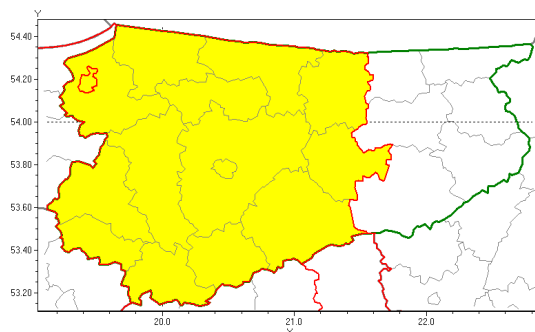

Zasięg ostrzeżenia w województwie

Burze z gradem

Ostrzeżenie meteorologiczne Nr 71

Nazwa biura	IMGW-PIB Biuro Prognoz Meteorologicznych w Białymstoku
Zjawisko/stopień zagrożenia	Burze z gradem/ 1
Obszar	województwo warmińsko-mazurskie powiat Elbląg
Ważność	od godz. 22:00 dnia 01.09.2019 do godz. 10:00 dnia 02.09.2019
Przebieg	Prognozuje się wystąpienie burz z opadami deszczu miejscami od 10 mm do 20 mm, lokalnie do 30 mm oraz porywami wiatru do 80 km/h. Lokalnie możliwe grad.
Prawdopodobieństwo wystąpienia zjawiska(%)	80%
Uwagi	Brak.
Dyrektor synoptyk IMGW-PIB	Tomasz Siemieniuk
Godzina i data wydania	godz. 12:35 dnia 01.09.2019
SMS	IMGW-PIB OSTRZEŻA: BURZE Z GRADEM/1 warmińsko-mazurskie/Elbląg od 22:00/01.09 do 10:00/02.09.2019 deszcz 30 mm, porywy 80 km/h, lokalnie grad.