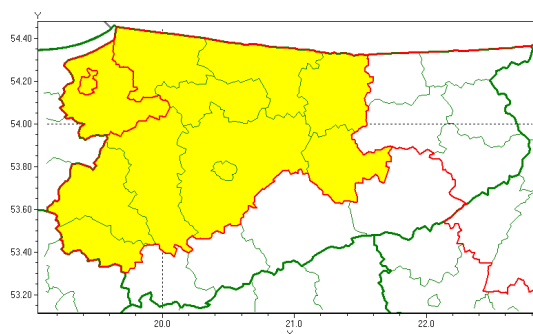

Zasięg ostrzeżenia w województwie

Przymrozki

Ostrzeżenie meteorologiczne Nr 19

Nazwa biura	IMGW-PIB Biuro Prognoz Meteorologicznych w Białymstoku
Zjawisko/stopień zagrożenia	Przymrozki/ 1
Obszar	województwo warmińsko-mazurskie powiat elbląski
Ważność	od godz. 23:00 dnia 20.03.2020 do godz. 09:00 dnia 21.03.2020
Przebieg	Prognozuje się miejscami spadek temperatury od -2°C do -1°C, a przy gruncie do -4°C.
Prawdopodobieństwo wystąpienia zjawiska(%)	80%
Uwagi	Ostrzeżenie będzie kontynuowane na kolejne dni.
Dyrektor synoptyk IMGW-PIB	Tomasz Siemieniuk
Godzina i data wydania	godz. 12:07 dnia 20.03.2020
SMS	IMGW-PIB OSTRZEŻENIE: PRZYMROZKI/1 warmińsko-mazurskie/elbląski od 23:00/20.03 do 09:00/21.03.2020 temp. min -2 st., przy gruncie -4 st.