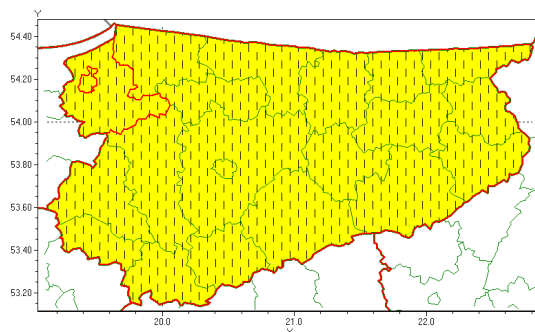

Zasięg ostrzeżenia w województwie

Przymrozki

Zmiana ostrzeżenia meteorologicznego Nr 20 wydanego o godz. 14:01 dnia 21.03.2020

Nazwa biura	IMGW-PIB Biuro Prognoz Meteorologicznych w Białymstoku
Zjawisko/stopień zagrożenia	Przymrozki/ 1
Obszar	województwo warmińsko-mazurskie powiat elbląski
Ważność	od godz. 15:00 dnia 25.03.2020 do godz. 09:00 dnia 28.03.2020
Przebieg	Nocami nadal prognozowane są przymrozki. Temperatura minimalna od -3°C do 0°C, przy gruncie od -6°C do -3°C, jedynie w nocy ze środą na czwartek chłodniej od -6°C do -3°C, przy gruncie do -9°C. Temperatura maksymalna od 8°C, 10°C w czwartek do 11°C, 13°C w piątek.
Prawdopodobieństwo wystąpienia zjawiska(%)	90%
Uwagi	Przedłużenie ostrzeżenia
Dyrektor synoptyk IMGW-PIB	Karolina Kierklo
Godzina i data wydania	godz. 15:00 dnia 25.03.2020
SMS	IMGW-PIB OSTRZEGA: PRZYMROZKI/1 warmińsko-mazurskie/elbląski od 15:00/25.03 do 09:00/28.03.2020 temp. min od -6st.do0st, przy gruncie od-9st do -3st. Temp.maks. od 8st do 13st.