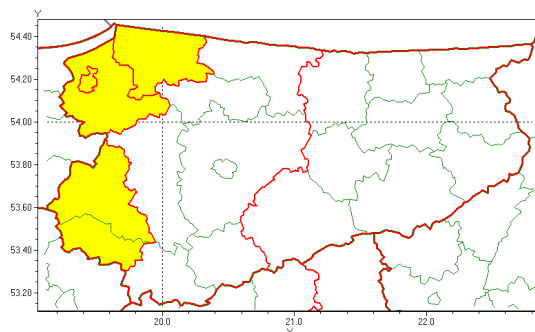

Zasięg ostrzeżenia w województwie

Silny deszcz z burzami

Ostrzeżenie meteorologiczne Nr 37

Nazwa biura	IMGW-PIB Biuro Prognoz Meteorologicznych w Białymstoku
Zjawisko/stopień zagrożenia	Silny deszcz z burzami/ 1
Obszar	województwo warmińsko-mazurskie powiat elbląski
Ważność	od godz. 22:30 dnia 07.06.2020 do godz. 09:00 dnia 08.06.2020
Przebieg	Prognozowane wystąpienie opadów deszczu okresami o natężeniu umiarkowanym okresami silnym. Prognozowana wysokość opadów za okres ważności Ostrzeżenia - miejscami od 30 mm do 40 mm. W trakcie opadów deszczu będą występowały burze z porywami wiatru do 75 km/h.
Prawdopodobieństwo wystąpienia zjawiska(%)	80%
Uwagi	Brak.
Dyrektor synoptyk IMGW-PIB	Tomasz Siemieniuk
Godzina i data wydania	godz. 22:26 dnia 07.06.2020
SMS	IMGW-PIB OSTRZEŻENIE: DESZCZ i BURZE/1 warmińsko-mazurskie/elbląski od 22:30/07.06 do 09:00/08.06.2020 40 mm; porywy 75 km/h.