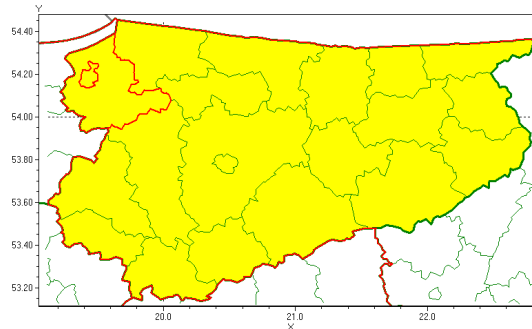

Zasięg ostrzeżenia w województwie

Burze z gradem

Ostrzeżenie meteorologiczne Nr 40

Nazwa biura	IMGW-PIB Biuro Prognoz Meteorologicznych w Białymstoku
Zjawisko/stopień zagrożenia	Burze z gradem/ 1
Obszar	województwo warmińsko-mazurskie powiat elbląski
Ważność	od godz. 12:00 dnia 18.06.2020 do godz. 24:00 dnia 18.06.2020
Przebieg	Prognozuje się wystąpienie burz z opadami deszczu miejscami od 15 mm do 30 mm, lokalnie do 40 mm oraz porywami wiatru do 80 km/h. Miejscami możliwy grad.
Prawdopodobieństwo wystąpienia zjawiska(%)	80%
Uwagi	Brak.
Dyrektor synoptyk IMGW-PIB	Magdalena Pękala
Godzina i data wydania	godz. 08:20 dnia 18.06.2020
SMS	IMGW-PIB OSTRZEŻENIE: BURZE Z GRADEM/1 warmińsko-mazurskie/elbląski od 12:00/18.06 do 24:00/18.06.2020 deszcz 40 mm, możliwy grad, porywy 80 km/h.