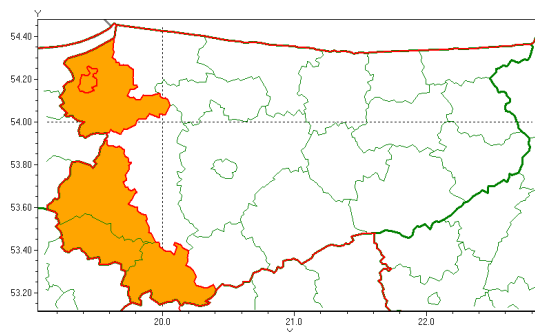

Zasięg ostrzeżenia w województwie

Burze z gradem

Ostrzeżenie meteorologiczne Nr 41

Nazwa biura	IMGW-PIB Biuro Prognoz Meteorologicznych w Białymstoku
Zjawisko/stopień zagrożenia	Burze z gradem/ 2
Obszar	województwo warmińsko-mazurskie powiat elbląski
Ważność	od godz. 11:00 dnia 19.06.2020 do godz. 24:00 dnia 19.06.2020
Przebieg	Prognozuje się wystąpienie burz z opadami deszczu miejscami od 30 mm lokalnie do 50 mm oraz porywami wiatru do 80km/h. Miejscami grad.
Prawdopodobieństwo wystąpienia zjawiska(%)	80%
Uwagi	Brak.
Dyrektor synoptyk IMGW-PIB	Magdalena Pękala
Godzina i data wydania	godz. 06:56 dnia 19.06.2020
SMS	IMGW-PIB OSTRZEŻENIE: BURZE Z GRADEM/2 warmińsko-mazurskie/elbląski od 11:00/19.06 do 24:00/19.06.2020 deszcz 30-50 mm, grad, porywy 80 km/h.