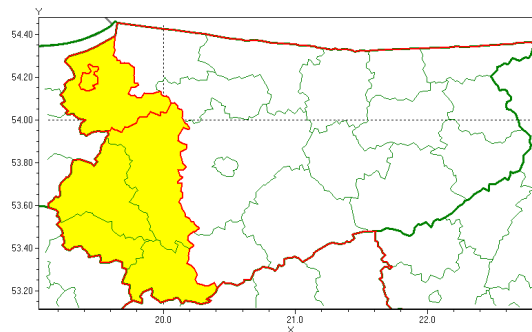

Zasięg ostrzeżenia w województwie

Burze z gradem

Ostrzeżenie meteorologiczne Nr 49

Nazwa biura	IMGW-PIB Biuro Prognoz Meteorologicznych w Białymstoku
Zjawisko/stopień zagrożenia	Burze z gradem/ 1
Obszar	województwo warmińsko-mazurskie powiat elbląski
Ważność	od godz. 13:00 dnia 16.07.2020 do godz. 23:00 dnia 16.07.2020
Przebieg	Miejscami prognozuje się wystąpienie burz z opadami deszczu od 10 mm do 20 mm, lokalnie do 30 mm oraz porywami wiatru do 70 km/h. Lokalnie grad.
Prawdopodobieństwo wystąpienia zjawiska(%)	75%
Uwagi	Brak.
Dyrektor synoptyk IMGW-PIB	Maciej Maciejewski
Godzina i data wydania	godz. 08:02 dnia 16.07.2020
SMS	IMGW-PIB OSTRZEŻENIE: BURZE Z GRADEM/1 warmińsko-mazurskie/elbląski od 13:00/16.07 do 23:00/16.07.2020 deszcz 30 mm, porywy 70 km/h, grad.